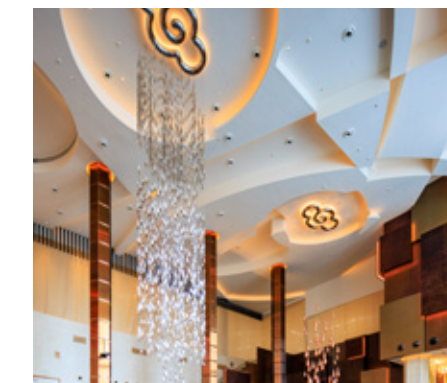

14
行走的财富
Walking Wealth Man
(PRC)
吴少湘
Shaoliang Wu

15
云雨舞
The Dance of Clouds
and Rain
李展辉
Danny Chin-fai Lee

* 权限酒店住客 Hotel guests only