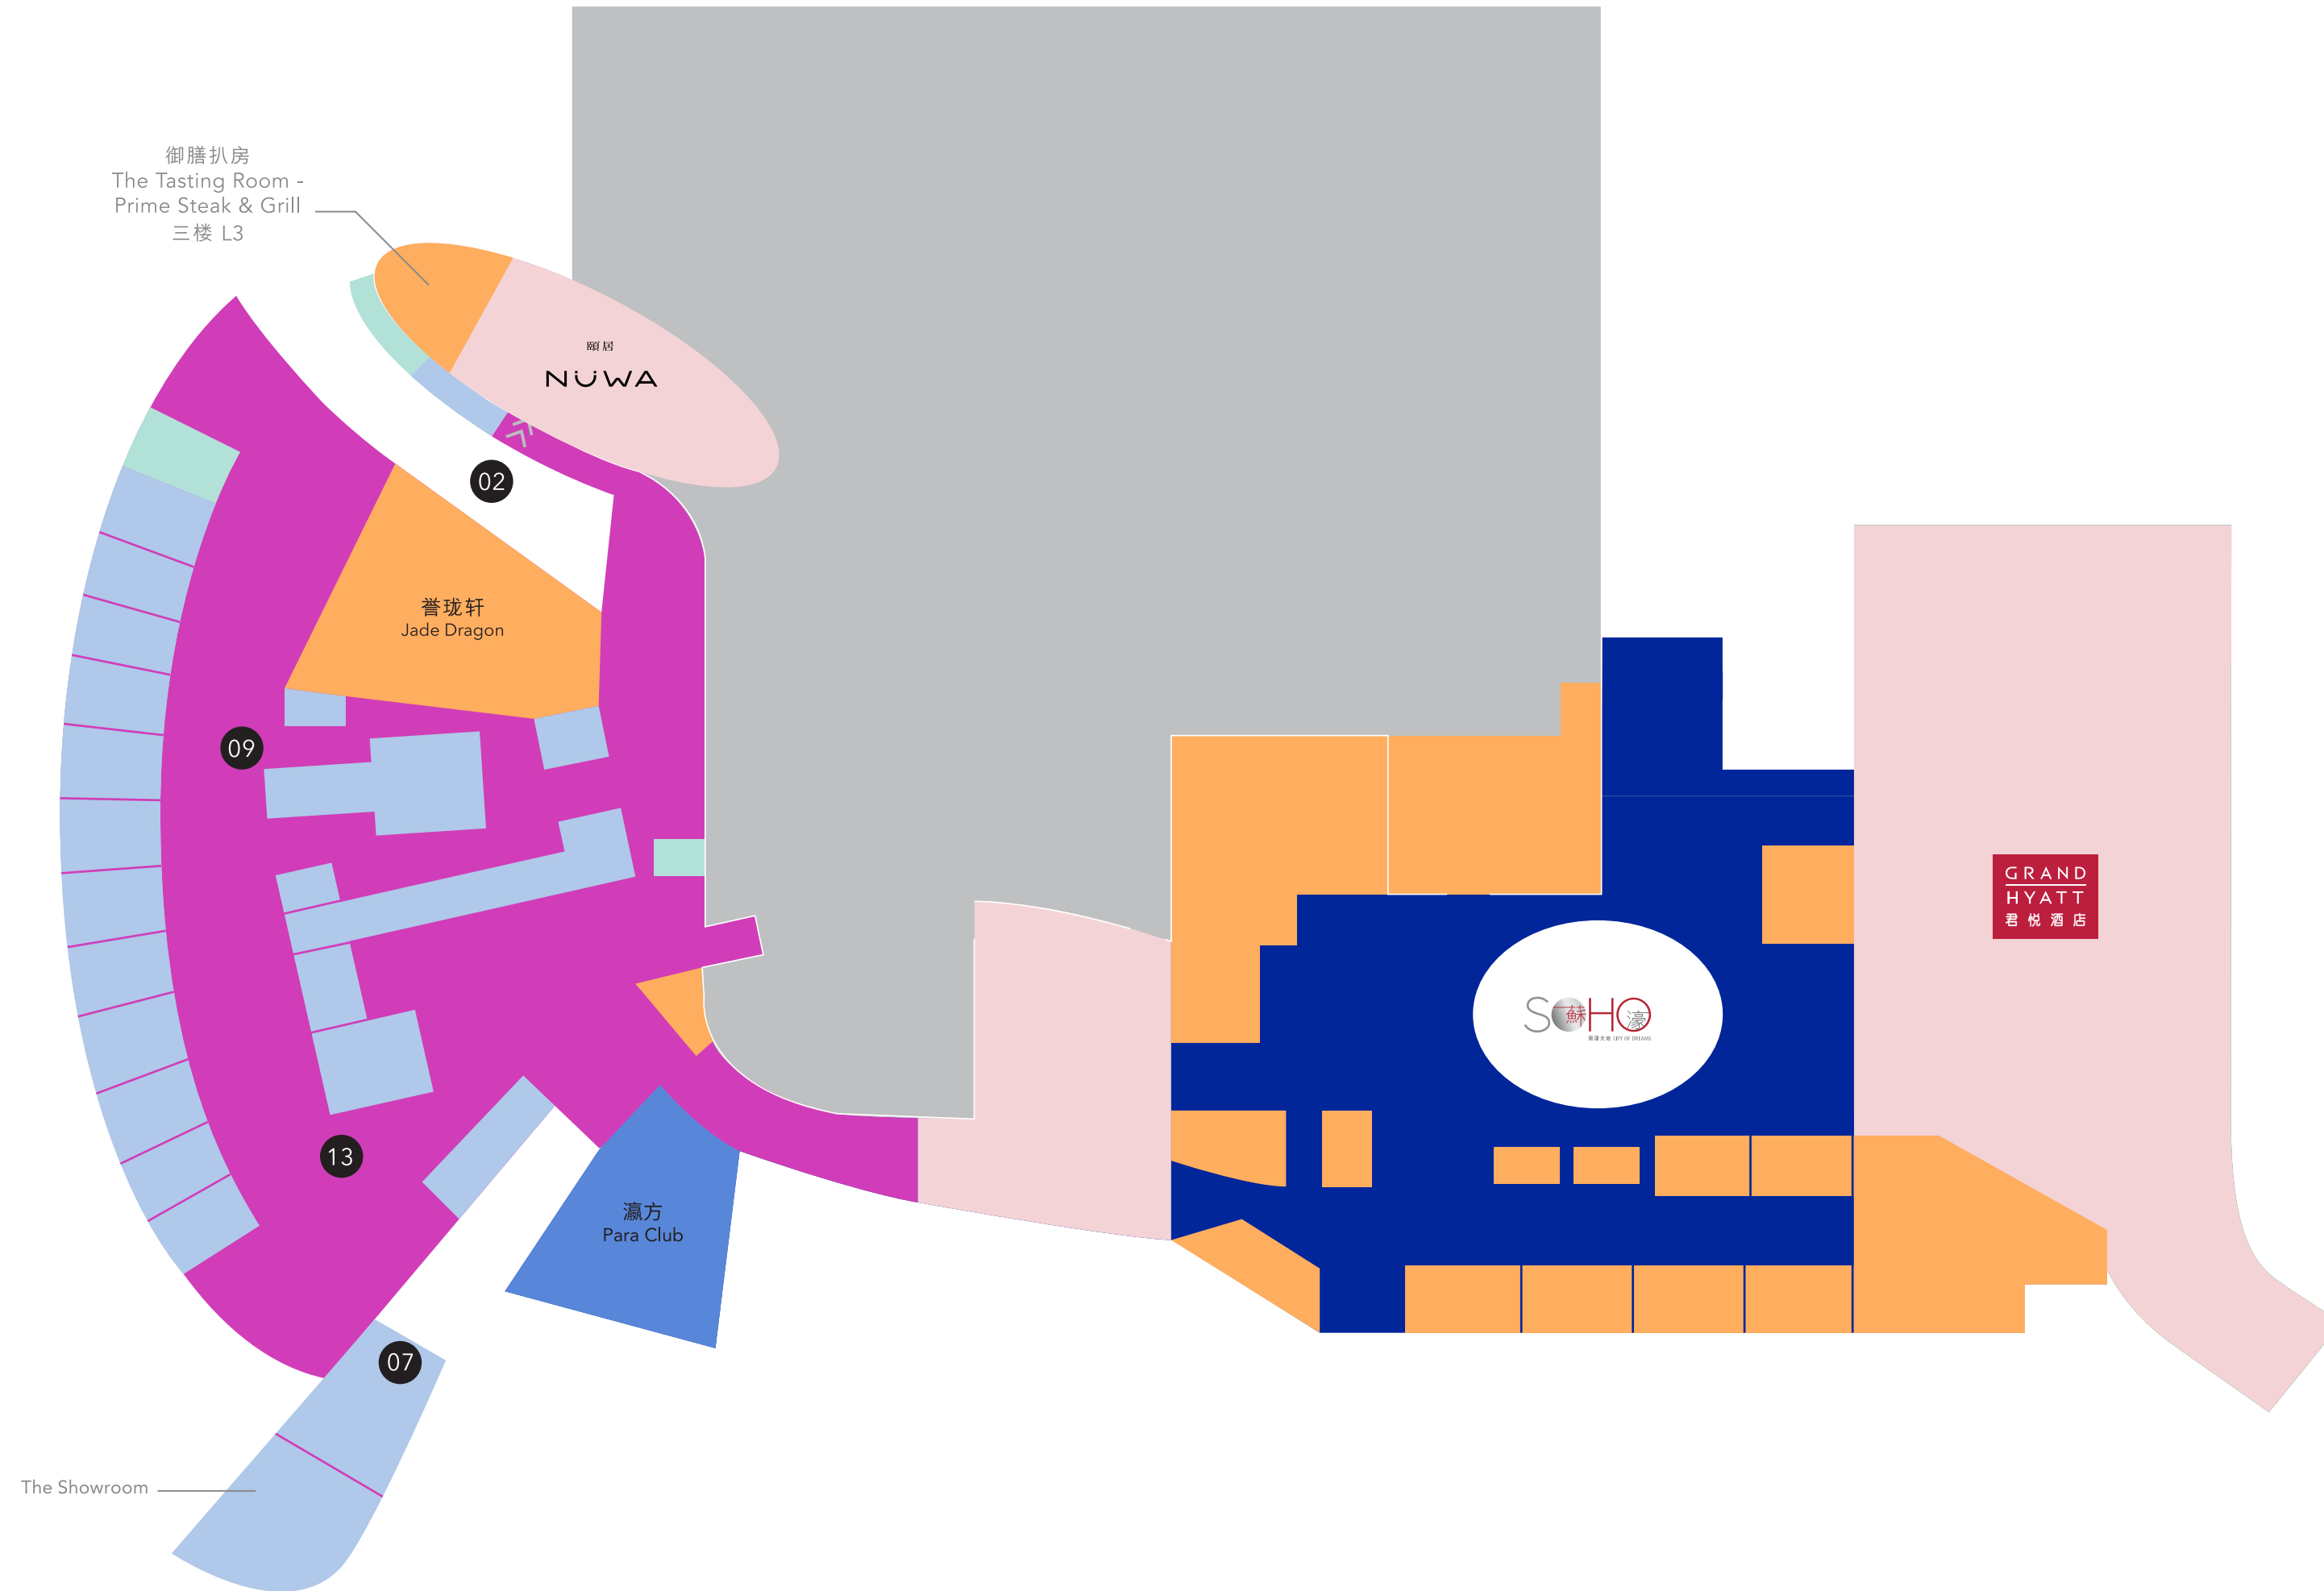

L2 二楼

- 时装、珠宝及美妆
Fashion, Jewelry and Beauty
 - 盛饌美膳
Dining
 - 璀璨娱乐
Entertainment
 - 其他
Others
 - 酒店
Hotel
-
- 东区
East Side
 - 南区
South Side
 - 西区
West Side
 - 北区
North Side

艺赏天地 ART OF THE CITY

01
衣
The Legacy Mantle
隋建国
Sui Jian Guo

02
每小时200升空气
200 LITOFAIRHOUR
Charles Petillon

03
野生三色堇
Wild Pansy
Jean-Michel Othoniel

04
天花板上的永续光芒
Continuel Lumière au
Plafond
Julio Le Parc

05
九洋
9 Seas
Mathieu Lehanneur

06
天空
Sky
赵赵 Zhao Zhao

07
Mickey
小泉悟
Satoru KOIZUMI

14
行走的财富
Walking Wealth Man
(PRC)
吴少湘
Shaoliang Wu

15
云雨舞
The Dance of Clouds
and Rain
李展辉
Danny Chin-fai Lee

* 权限酒店住客 Hotel guests only